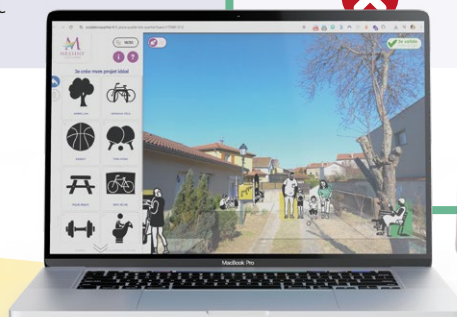

Deux formules selon vos besoins

Préparation

1 réunion en présentiel pour définir le projet

1 visio pour finaliser et valider un document de cadrage (stratégie globale)

Mise en place

Création d'un plan d'aménagement simplifié

Adaptation de l'application à votre projet (choix des objets, dessins personnalisés, paramétrage en fonction de votre charte)

Mise à disposition du kit de communication

Envoi de la version initiale et ajustements

Mise en ligne de l'interface (1 mois)

Analyse

Extraction des données quantitatives et identification des tendances

Ajustement des scénarios et formulation d'un plan d'action

Réunion de présentation aux élus

Terrain

Animation sur le terrain pendant une semaine incluant :

2 ateliers dédiés aux habitants

1 atelier spécialement conçu pour les enfants

2 demi-journées de terrain animées par deux professionnels

Analyse complémentaire

Analyse des données des ateliers et du terrain, et ajustement des scénarios et formulation de préconisations

Offre 100% Numérique
Durée : 3 mois

Numérique + terrain
Durée : 3 mois