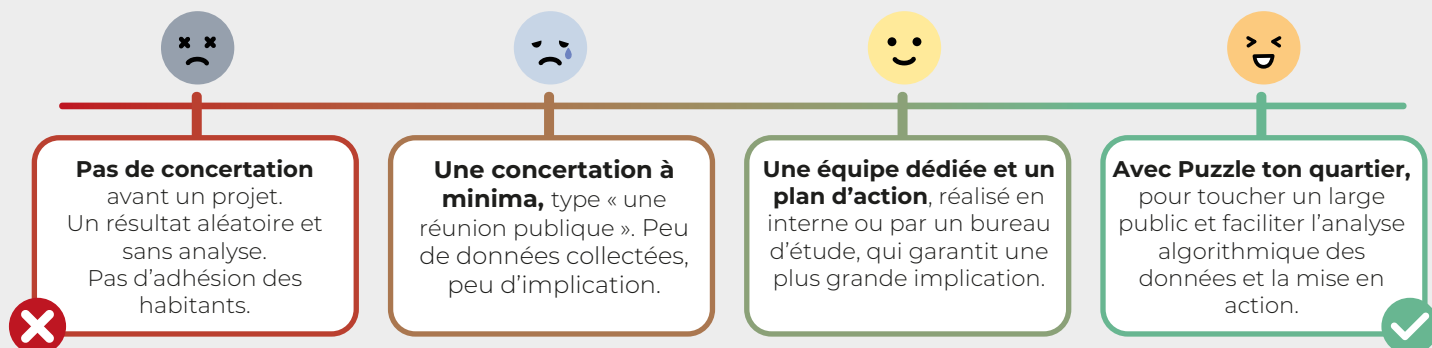

# Co-construisez vos projets avec celles et ceux qui **les vivent.**

**Puzzle ton Quartier** est une solution numérique pensée pour les collectivités qui veulent :

- ✓ mieux écouter les habitants, tous les habitants
- ✓ recueillir des idées concrètes de manière ludique,
- ✓ transformer la concertation en moteur de décision.

*impliquer vos citoyens n'a jamais été aussi intuitif !*

## Comment ça fonctionne ?

Un processus fluide en 5 étapes :

- 1 Une réunion de lancement** pour cadrer la mission et définir ensemble ce qui est, dans votre projet, aménageable ou non par les habitants.
- 2 La préparation de votre page** « Puzzle ton quartier » : création d'un plan simplifié et paramétrage de tous les aménagements possibles.
- 3 La mise en ligne de la plateforme numérique** et la communication auprès des habitants.
- 4 en option** : L'animation d'ateliers sur place, avec les habitants et les enfants.
- 5 L'analyse des résultats** et la remise de la synthèse